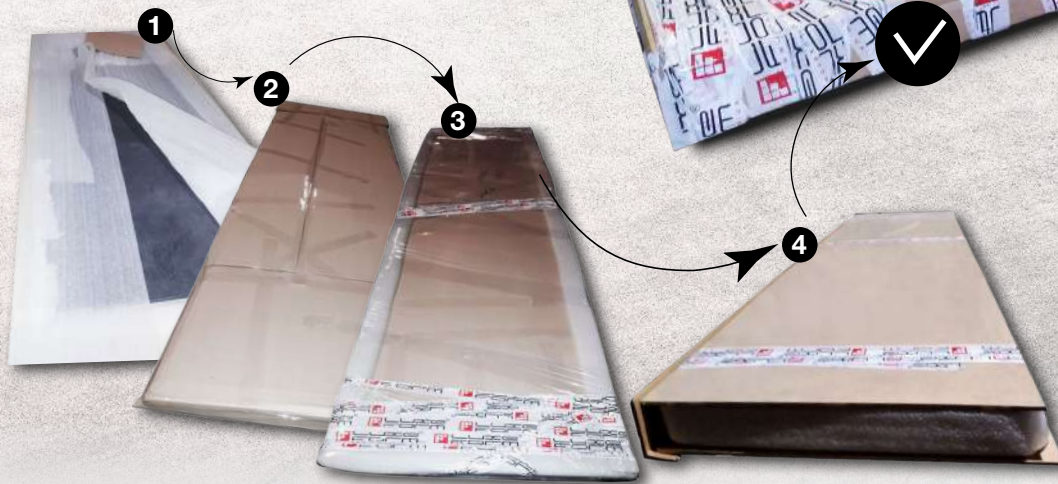

УПАКОВКА «СТАНДАРТ»

Матеріали, які входять в упаковку «Стандарт»:

- Гофрокартон;
- Профіль спіненого п/е;
- Скотч фірмовий;
- Скотч звичайний;
- Стрейч плівка.

УПАКОВКА «СТАНДАРТ НА ПІДДОНІ»

Матеріали, які входять в упаковку «Стандарт на піддоні»:

- Піддон;
- Гофрокартон;
- Профіль спіненого п/е;
- Скотч фірмовий;
- Скотч звичайний.
- Стрейч плівка

УПАКОВКА «ПОСИЛЕНА»

Матеріали, які входять в упаковку «Посилена»:

- Скоби;
- Бокова підкладка;
- **МДФ підкладний 8 мм для кришки та підкладки;**
- Гофрокартон;
- Підкладка із спіненого поліетилену.
- Стрічка обв'язувальна;
- Стрейч плівка.

УПАКОВКА «ПОСИЛЕНА НА ПІДДОНІ»

Матеріали, які входять в упаковку «Посилена на піддоні»:

- Піддон;
- **ДСП підкладне 16 мм для кришки та підкладки;**
- Гофрокартон;
- Підкладка із спіненого поліетилену;
- Стрічка обв'язувальна;
- Стрейч плівка;
- Скоби.