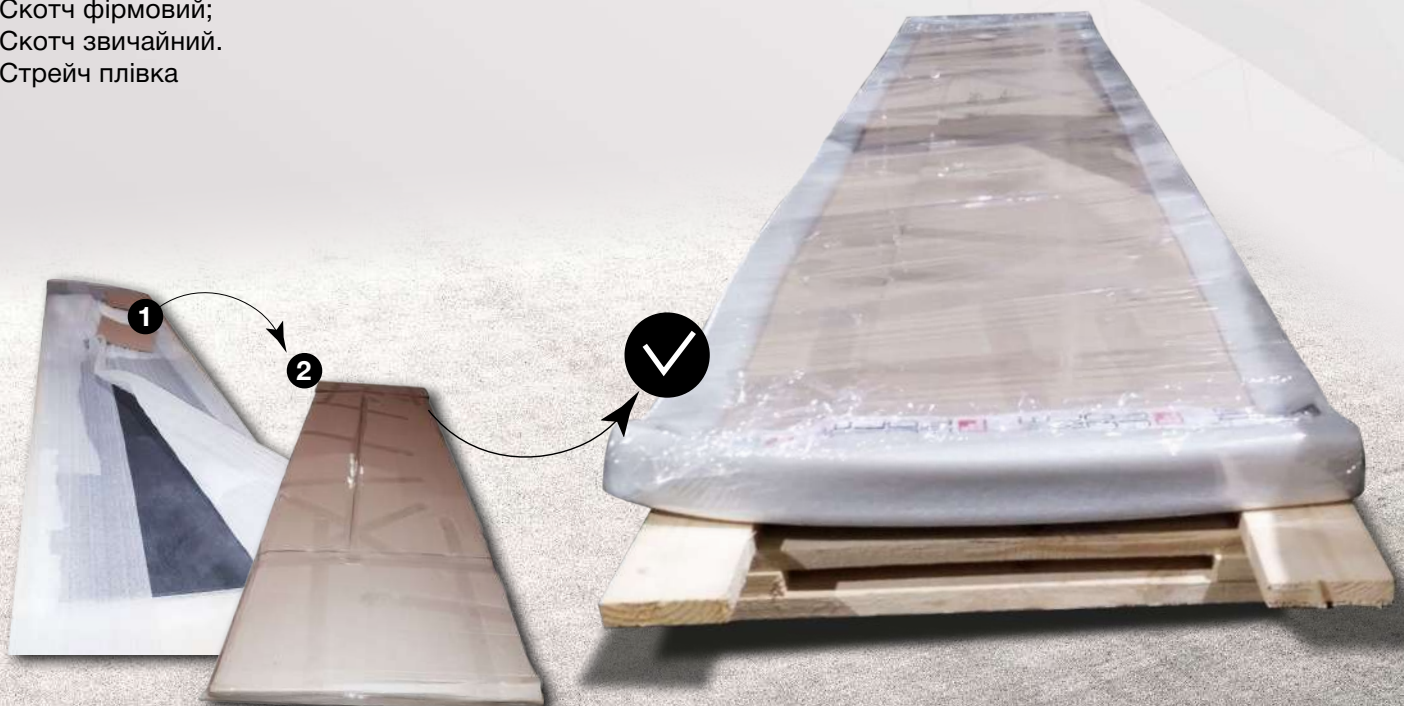

УПАКОВКА «СТАНДАРТ»

Матеріали, які входять в упаковку «Стандарт»:

- Гофрокартон;
- Профіль спіненого п/е;
- Скотч фірмовий;
- Скотч звичайний;
- Стрейч плівка.

УПАКОВКА «СТАНДАРТ НА ПІДДОНІ»

Матеріали, які входять в упаковку «Стандарт на піддоні»:

- Піддон;
- Гофрокартон;
- Профіль спіненого п/е;
- Скотч фірмовий;
- Скотч звичайний.
- Стрейч плівка

УПАКОВКА «ПОСИЛЕНА»

Матеріали, які входять в упаковку «Посилена»:

- Скоби;
- Бокова підкладка;
- **МДФ підкладний 8 мм для кришки та підкладки;**
- Гофрокартон;
- Підкладка із спіненого поліетилену.
- Стрічка обв'язувальна;
- Стрейч плівка.

УПАКОВКА «ПОСИЛЕНА НА ПІДДОНІ»

Матеріали, які входять в упаковку «Посилена на піддоні»:

- Піддон;
- **ДСП підкладне 16 мм для кришки та підкладки;**
- Гофрокартон;
- Підкладка із спіненого поліетилену;
- Стрічка обв'язувальна;
- Стрейч плівка;
- Скоби.