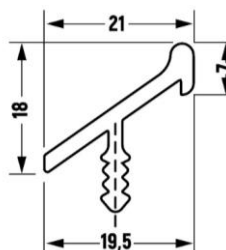

Прайс-лист від 02.08.2022
Профільні ручки LuxeForm Schuco

Термін виробництва замовлень з профільними ручками - 14 днів (без урахування дня підтвердження замовлення)

грн за м.п., з ПДВ

Ручка Schuco 00	612
Ручка Schuco 18	577
Ручка Schuco 38	645

Ручка Schuco 00