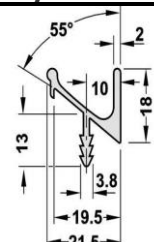

Ручка Schuco 18