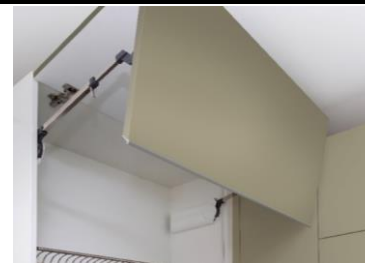

Прайс-лист від 02.08.2022
Профільні ручки LuxeForm Schuco

Термін виробництва замовлень з профільними ручками - 14 днів (без урахування дня підтвердження замовлення)

грн за м.п., з ПДВ

Ручка Schuco 00	612
Ручка Schuco 18	577
Ручка Schuco 38	645

Ручка Schuco 00