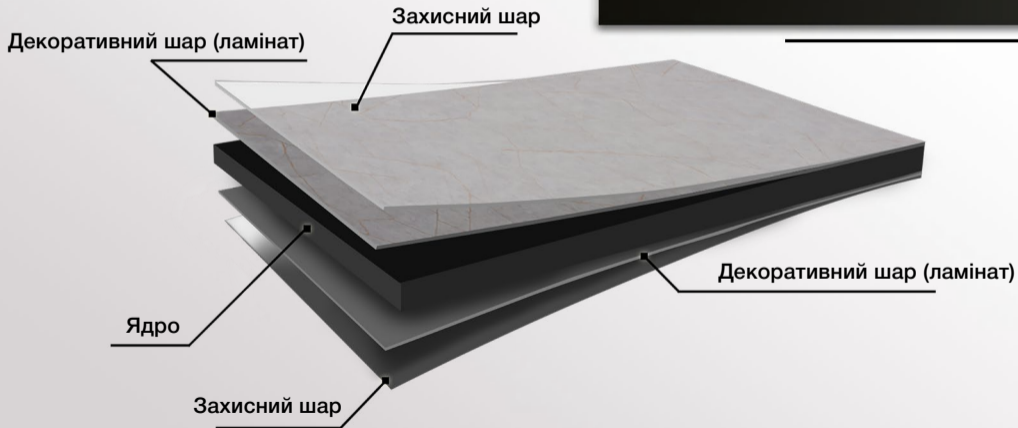

LUXEFORM Compact

СТРУКТУРА