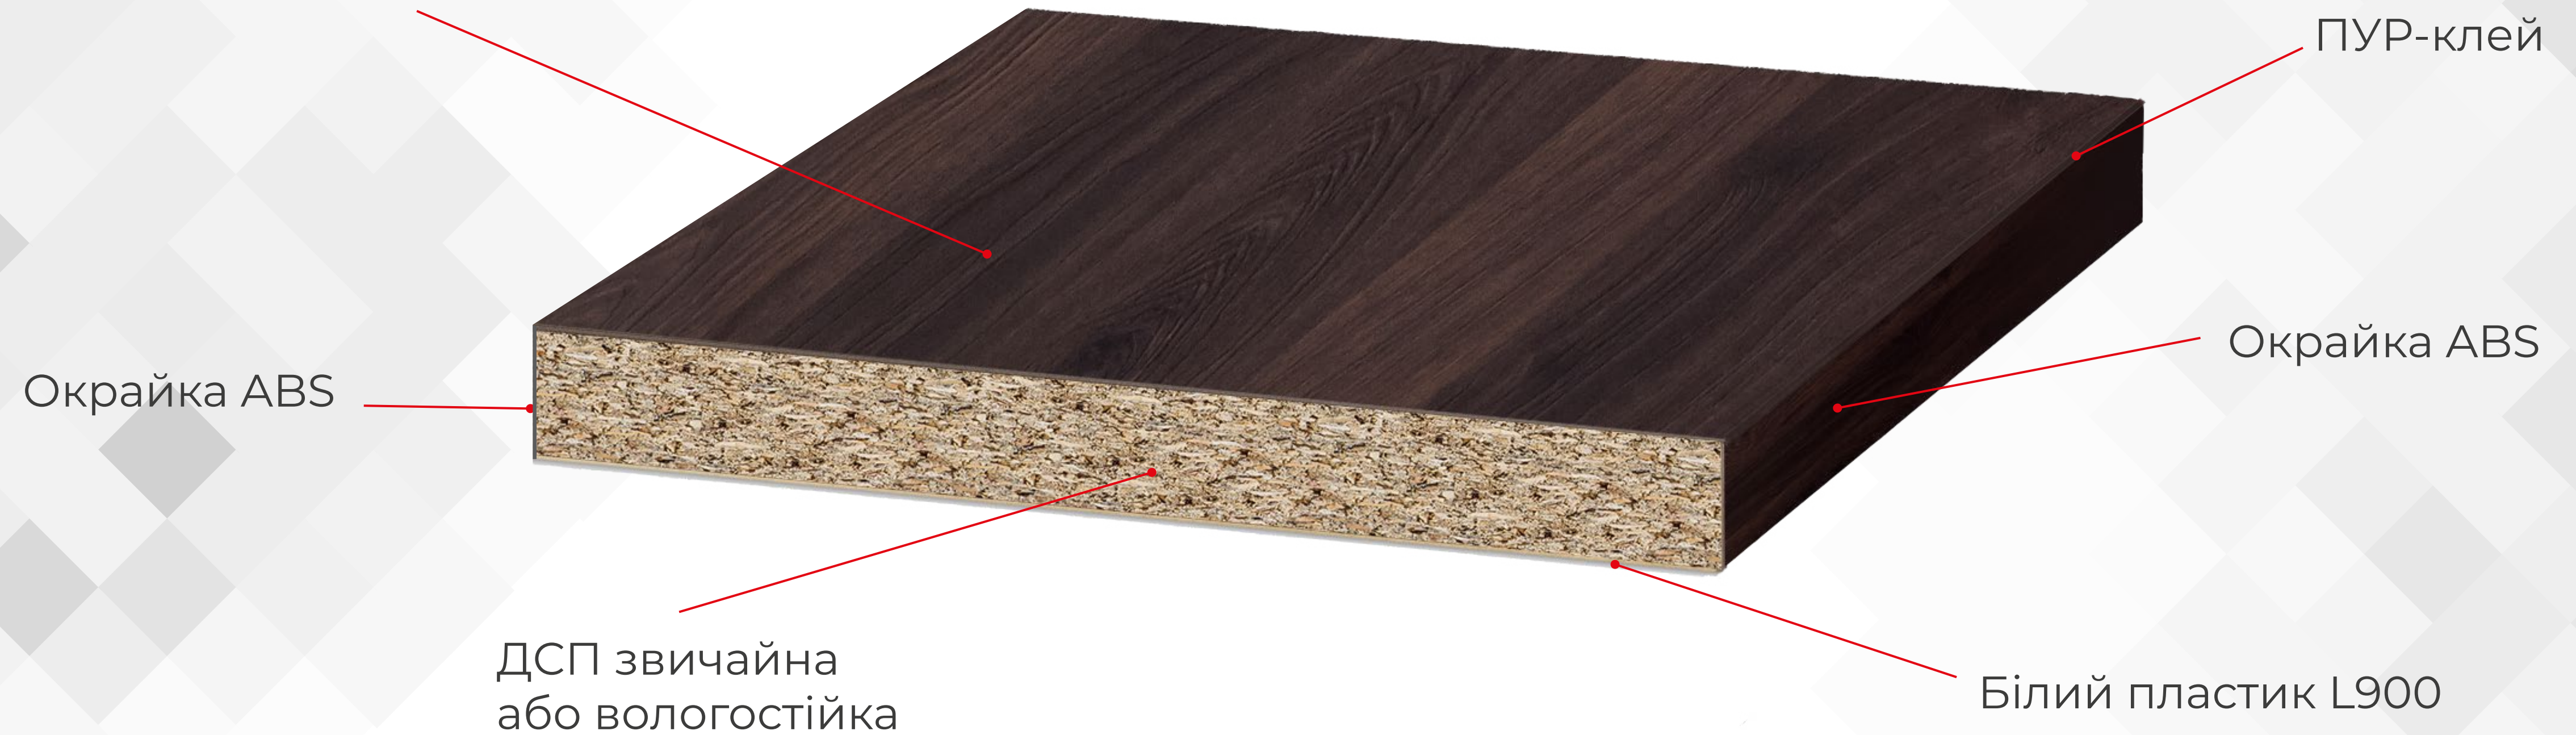

Структура стільниці з окрайкою ABS

Декоративний паперово-шаруватий пластик зі спеціальною текстурою та захисним покриттям