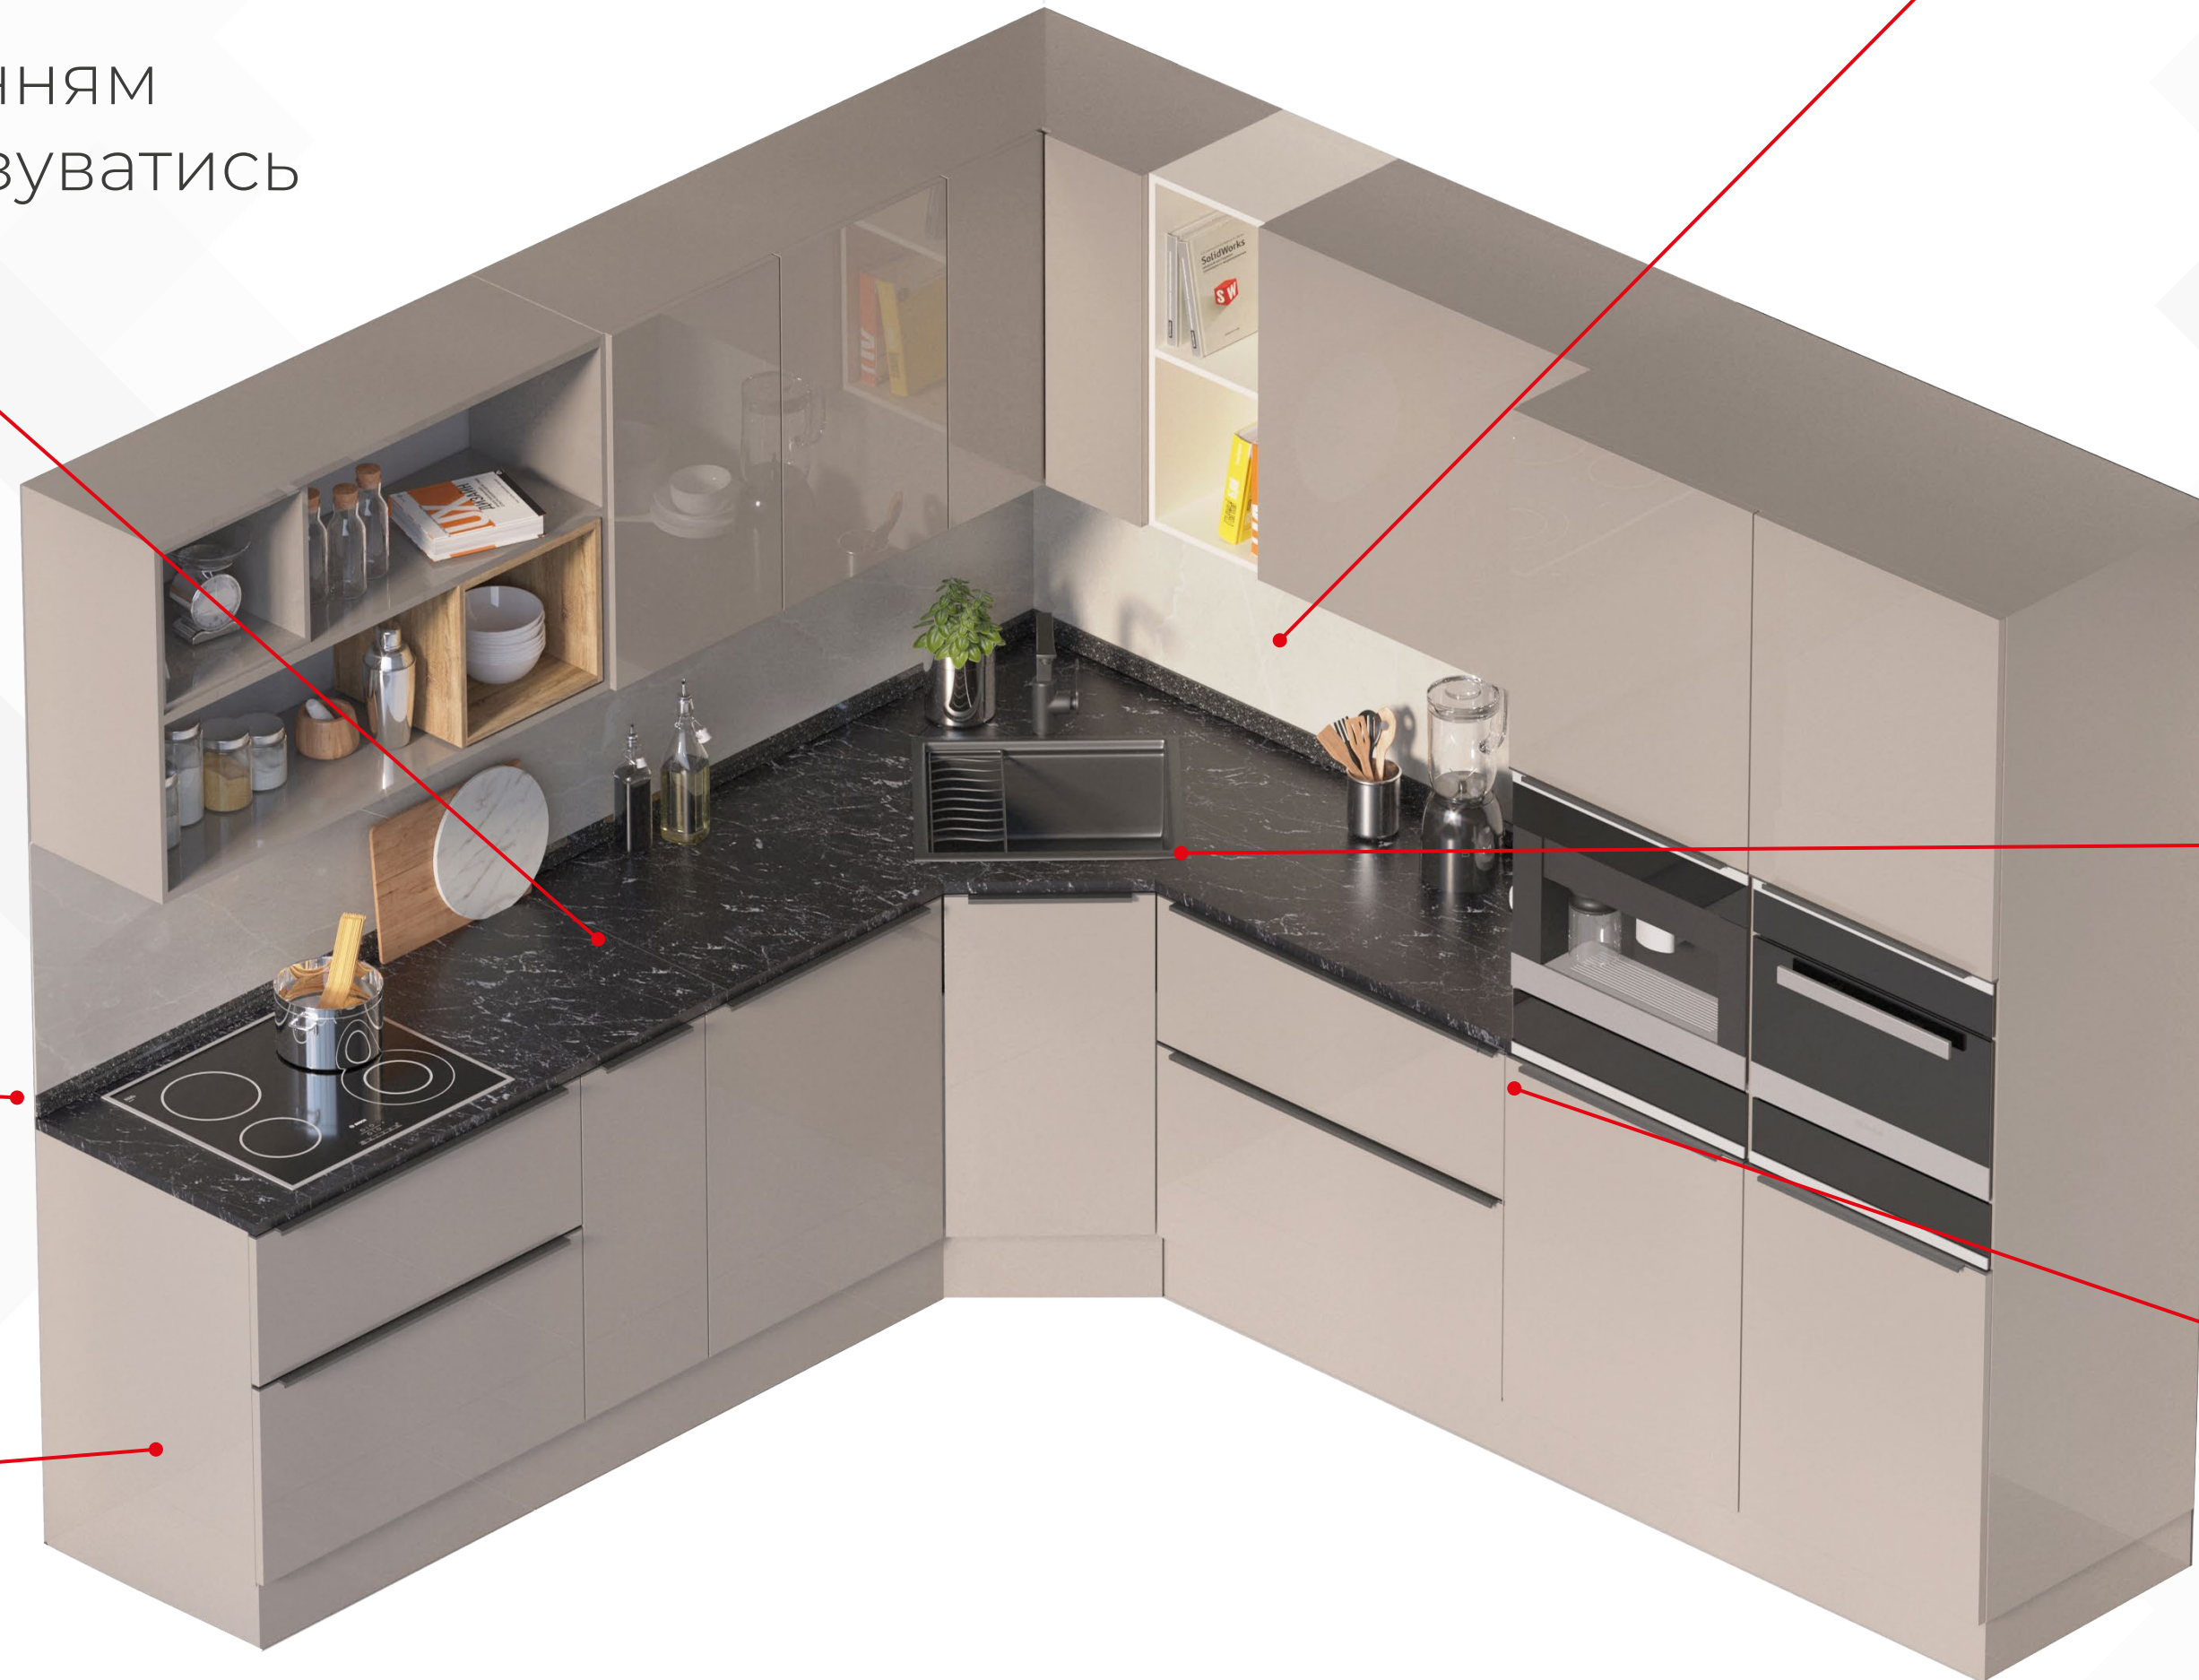

Основні вимоги до монтажу

18-24 °C > 30 хв

Перед встановленням
дати час акліматизуватись

4-5 мм

Компенсаційний
проміжок

0°

Опорні шафи
мають бути
виставлені за рівнем

**Кріплення стінової
панелі**

спеціальною
фурнітурю

**Шар водостійкого
герметика 2-3 мм**

Умова довговічності

L= на 5-10 мм менше

за суму товщин
планки кріплення
та стільниці