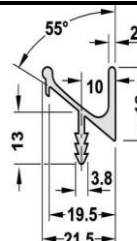

Ручка Schuco 18