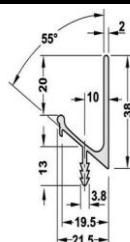

Ручка Schuco 38

Ручка Schuco 40*