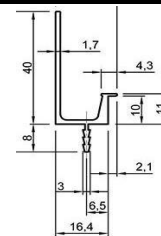

* Ручка Schuco 40 виготовляється на всіх фасадах LuxeForm, окрім фасадів Crystaline