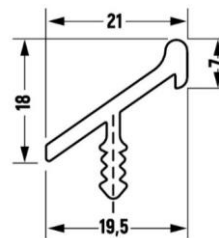

Прайс-лист від 27.01.2025

Профільні анодовані ручки LuxeForm Schuco

Термін виробництва замовлень з профільними ручками - 14 календарних днів

грн за м.п., з ПДВ

Ручка Schuco 00 алюміній	643
Ручка Schuco 18 алюміній	635
Ручка Schuco 38 алюміній	709
Ручка Schuco 00 чорна	737
Ручка Schuco 18 чорна	723
Ручка Schuco 38 чорна	814
Ручка Schuco 40 чорна NEW	835

Ручка Schuco 00