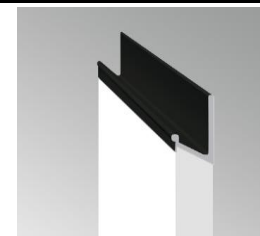

Ручка Schuco 38

<https://rost.ua/>

Тел. (044) 290 18 00

e-mail: info@rost.ua