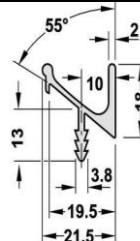

Ручка Schuco 18