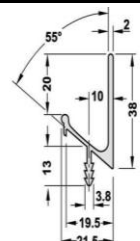

Ручка Schuco 38

<https://rost.ua/>

Тел. (044) 290 18 00

e-mail: info@rost.ua