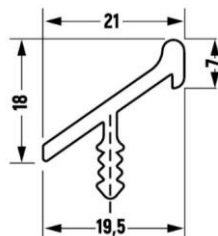

Прайс-лист від 01.09.2024

Профільні анодовані ручки LuxeForm Schuco

Термін виробництва замовлень з профільними ручками - 14 днів (без урахування дня підтвердження замовлення)

грн за м.п., з ПДВ

Ручка Schuco 00 алюміній	643
Ручка Schuco 18 алюміній	635
Ручка Schuco 38 алюміній	709
Ручка Schuco 00 чорна NEW	737
Ручка Schuco 18 чорна NEW	723
Ручка Schuco 38 чорна NEW	814

Ручка Schuco 00