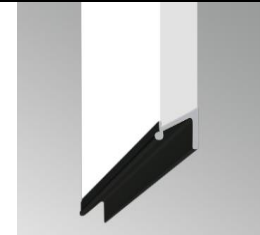

Ручка Schuco 18